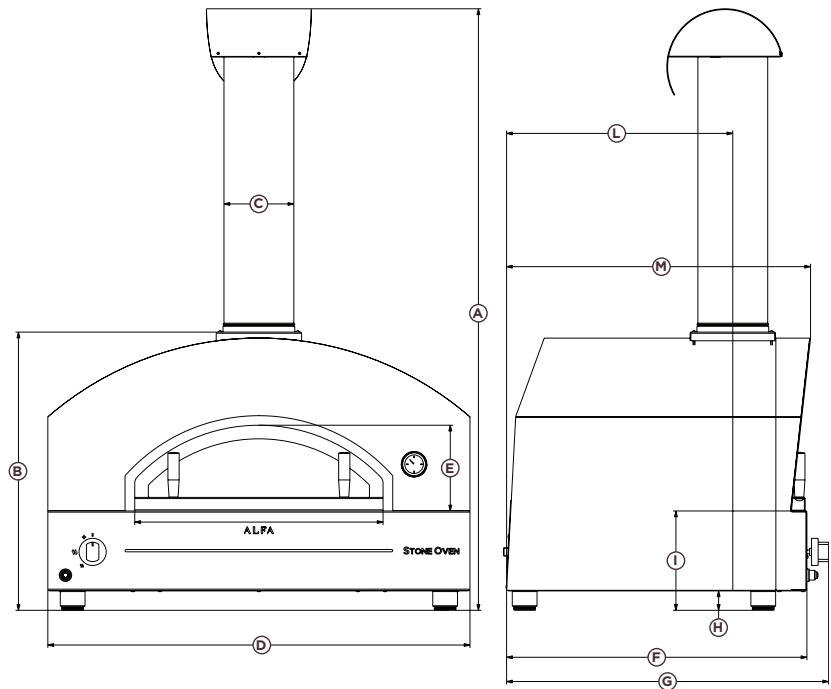

## SCHEDA TECNICA

forno a gas GPL  
STONE OVEN

FXDOLC-GGRI-T

corten  
rame

**Materiali utilizzati:** lamiera ferro, acciaio inox, fibra ceramica  
**Tipo di refrattario:** tavella silico-alluminoso  
**Combustibile raccomandato:** gas GPL

## Dettagli tecnici / Technical details

<b>Peso</b> <i>Weight</i>	142 kg 312 lbs	<b>Temperatura massima</b> <i>Max oven temperature</i>	400°C 752°F
<b>Area piano forno</b> <i>Oven floor area</i>	0,48 m <sup>2</sup> 5,16 ft <sup>2</sup>	<b>Combustibile raccomandato</b> <i>Recommended fuel</i>	Gas GPL LPG gas
<b>Dim. piano forno</b> <i>Oven floor dim.</i>	80 x 60 x 5,4 cm 31,5 x 23,6 x 2 in	<b>Categoria gas</b> <i>Gas category</i>	-
<b>Minuti per scaldare</b> <i>Heating time (min)</i>	15	<b>Consumo massimo (G30/G31)</b> <i>Maximum consumption (G30/G31)</i>	1,35 / 1,32 kg/h
<b>N° pizze alla volta</b> <i>Pizza capacity</i>	4	<b>Potenza nominale</b> <i>Heat capacity</i>	58,000 BTU/hr
<b>Infornata di pane</b> <i>Bread capacity</i>	4 kg 8,8 lbs	<b>Inlet Pressure LP</b>	11 in. w.c.

Misure / Dimensions

<b>A</b>	155 cm	61 in
<b>B</b>	71,7 cm	28 in
<b>C</b>	18 cm	7 in
<b>D</b>	109 cm	42,9 in
<b>E</b>	22,1 cm	8,7 in
<b>F</b>	77,4 cm	30,5 in
<b>G</b>	83 cm	32,7 in
<b>H</b>	5 cm	2 in
<b>I</b>	25,6 cm	10 in
<b>L</b>	58,3 cm	23 in
<b>M</b>	78,3 cm	30,8 in